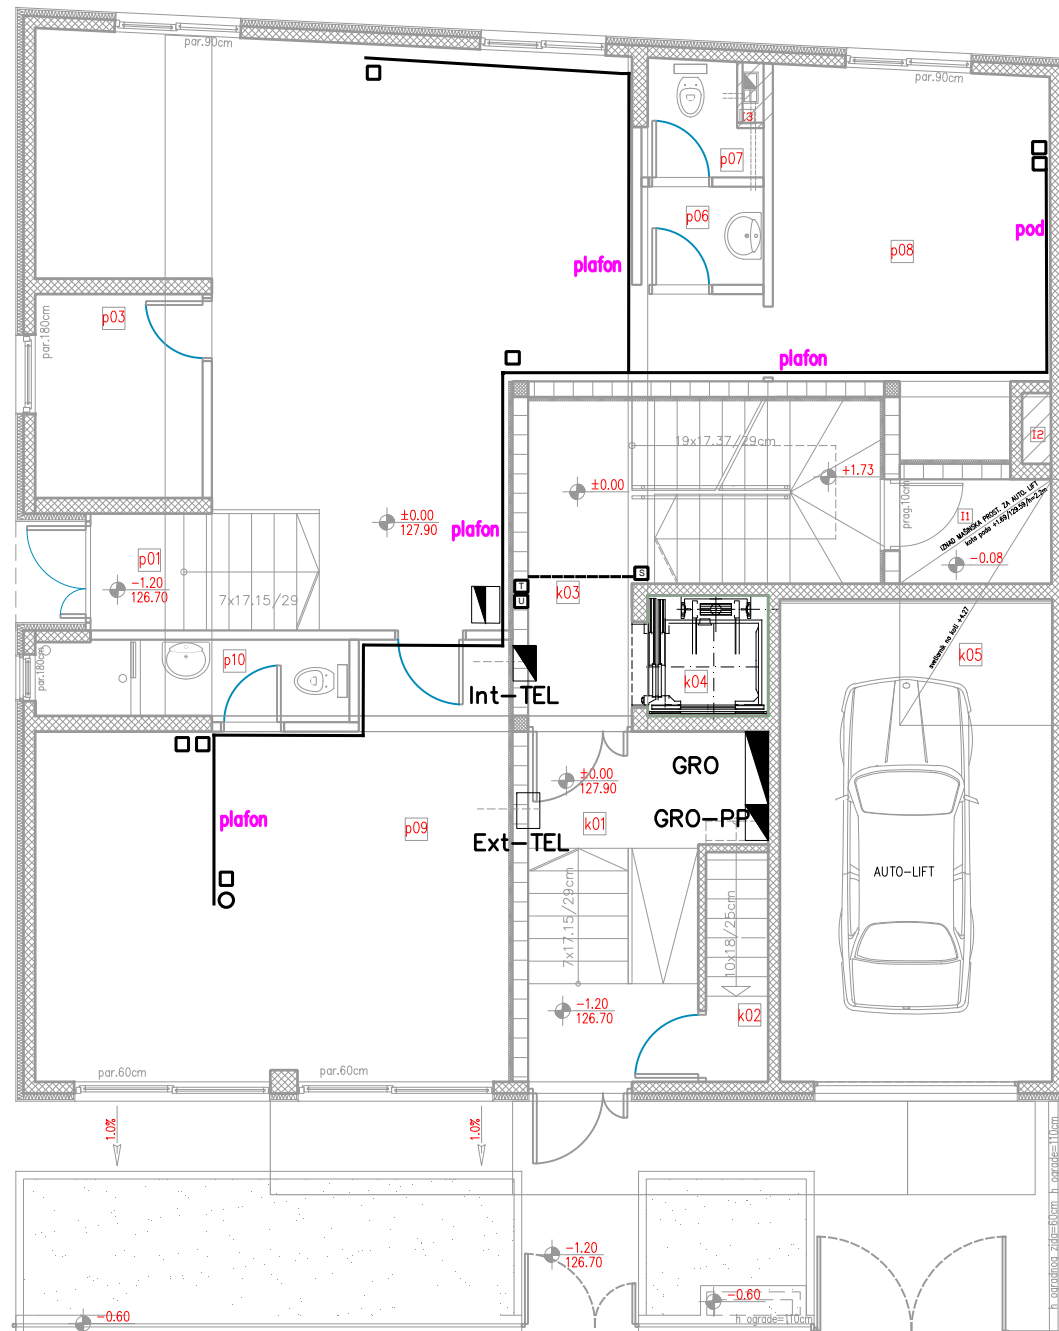

Šema umrežavanja prostorija u suterenu

□ Mrežna utičnica RJ45 Cat6

pod/plafon Pozicija kanalioca na zidu

▣ Rack case 12U

▣ Medjuspratni prolaz ka prizemlju

▣ Dolazna tačka telekom linija

Ukupno 14 spratnih instalacija biće povezano direktno na rek-orman u suterenu Kategorija mreže Cat6, Isprekidanom linijom označena je veza između velikog razvodnog ormara i ormara sa instalacijom za kamere kroz koji postoji kablovska povezanost i prostor za uplink do suterena.

Šema umrežavanja stana na prizemlju

- Mrežna utičnica RJ45 Cat6
- Nastavak strujne instalacije od numerisane utičnice do navedenog mesta
- ▣ Rack case 6U
- pod/plafon Pozicija kanalioca na zidu
- ▣ Medjuspratni prolaz za UPLINK ka višim spratovima
- ▣ Medjuspratni prolaz za telefonske instalacije ka višim spratovima
- ▣ Medjuspratni prolaz ka suterenu
- Int-TEL Razvodni orman za interne telefonske instalacije
- Ext-TEL Razvodni orman za dolazne telefonske linije (povezan sa Int-TEL ormaricem)

Ukupno 7 spratnih instalacija biće povezano direktno na rek-orman u suterenu. Kategorija mreže Cat6, Isprekidanom linijom označena je veza između velikog razvodnog ormara i ormara sa instalacijom za kamere kroz koji postoji kablovska povezanost i prostor za uplink do suterena.