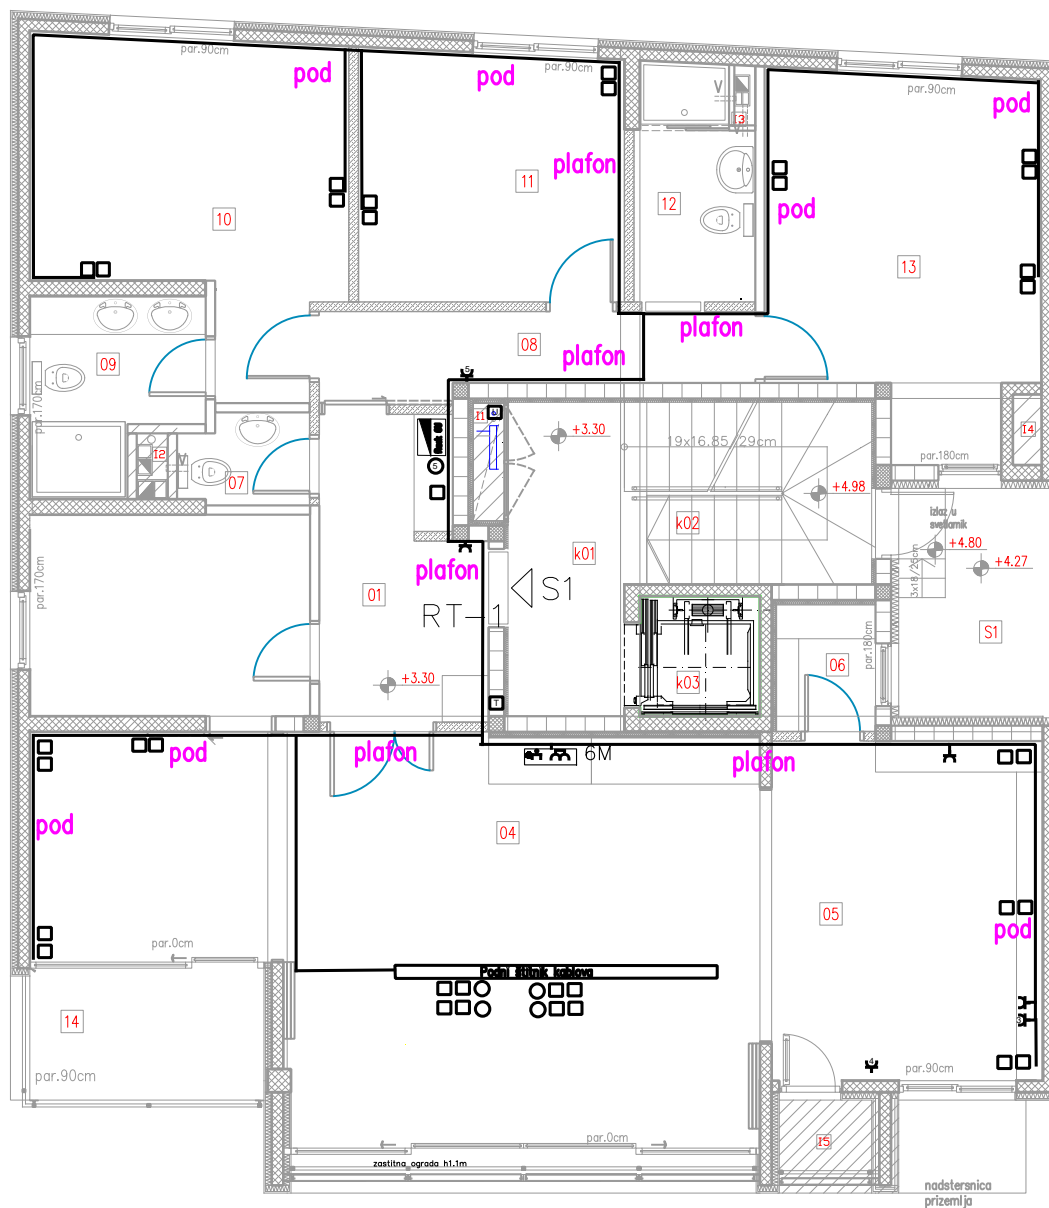

Šema umrežavanja stana na II spratu

- Mrežna utičnica RJ45 Cat6
- Nastavak strujne instalacije od najbliže zidne utičnice do navedenog mesta
- ▣ Rack case 9U
- pod/plafon Pozicija kanalioca na zidu
- ▣ Medjuspratni prolaz za UPLINK
- ▣ Medjuspratni prolaz za Telefonske instalacije

Ukupno 35 spratne instalacije,
Biće dostavljeni korišćen rek-orman
Kategorija mreže Cat6,
Za uplinkove koristiti shielded kablove zbog
blizine strujnih instalacija