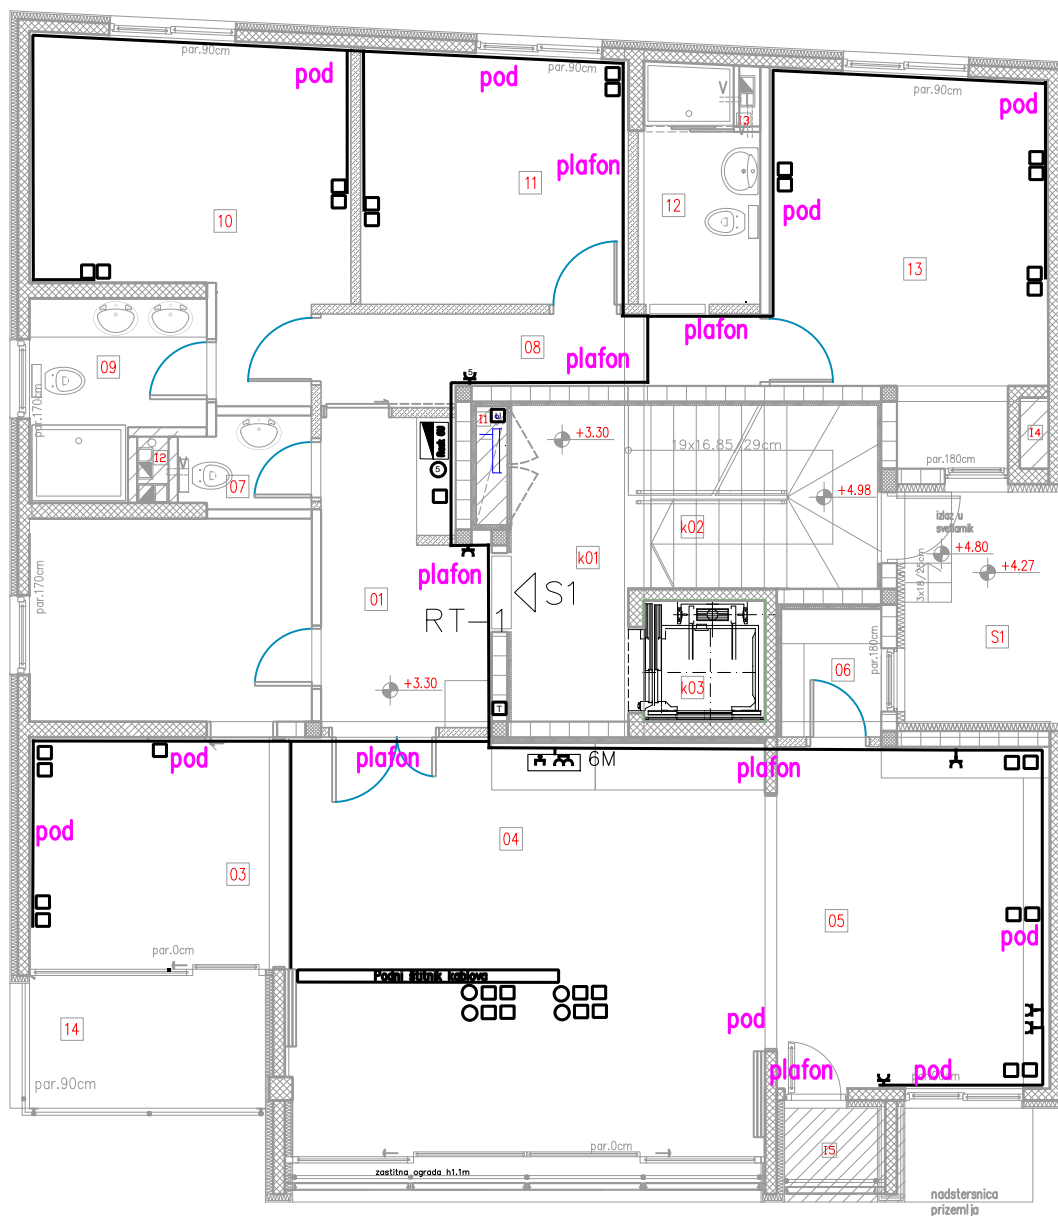

Šema umrežavanja stana na III spratu

- Mrežna utičnica RJ45 Cat6
- Nastavak strujne instalacije od najbliže zidne utičnice do navedenog mesta

▣ Rack case 9U

pod/plafon Pozicija kanalioca na zidu

▣ Medjuspratni prolaz za UPLINK

▣ Medjuspratni prolaz za Telefonske instalacije

Ukupno 34 spratne instalacije,
Biće dostavljeni korišćen rek-orman
Kategorija mreže Cat6,
Za uplinkove koristiti shielded kablove zbog
blizine strujnih instalacija