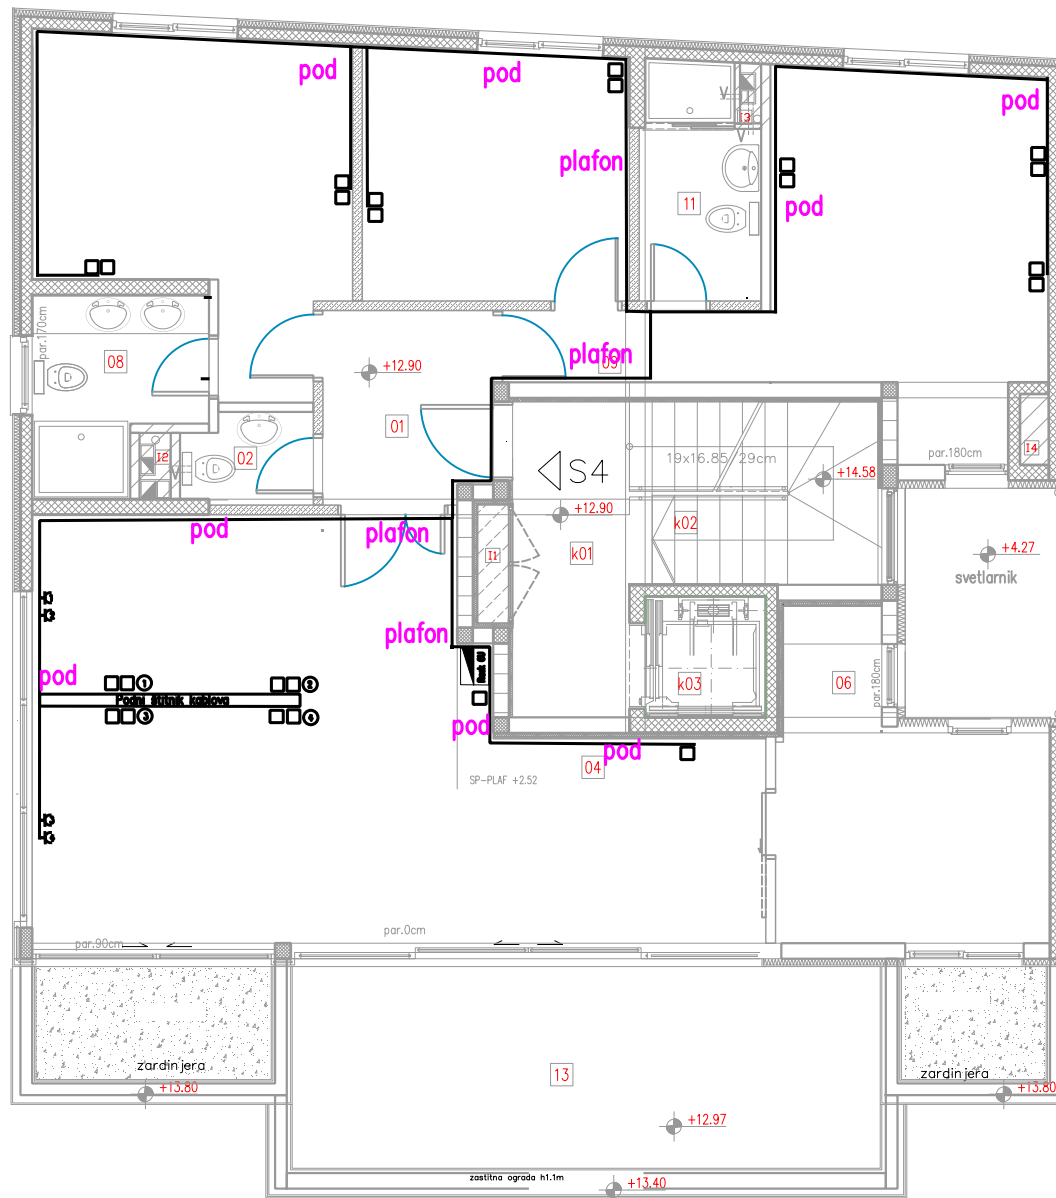

Šema umrežavanja stana na IV spratu

- Mrežna utičnica RJ45 Cat6
- Nastavak strujne instalacije od numerisane utičnice do navedenog mesta

▮ Rack case 6U

pod/plafon Pozicija kanalioca na zidu

▮ Medjuspratni prolaz za UPLINK

▮ Medjuspratni prolaz za Telefonske instalacije

Ukupno 24 spratne instalacije,
Biće dostavljeni korišćen rek-orman
Kategorija mreže Cat6,
Za uplinkove koristiti shielded kablove zbog
blizine strujnih instalacija