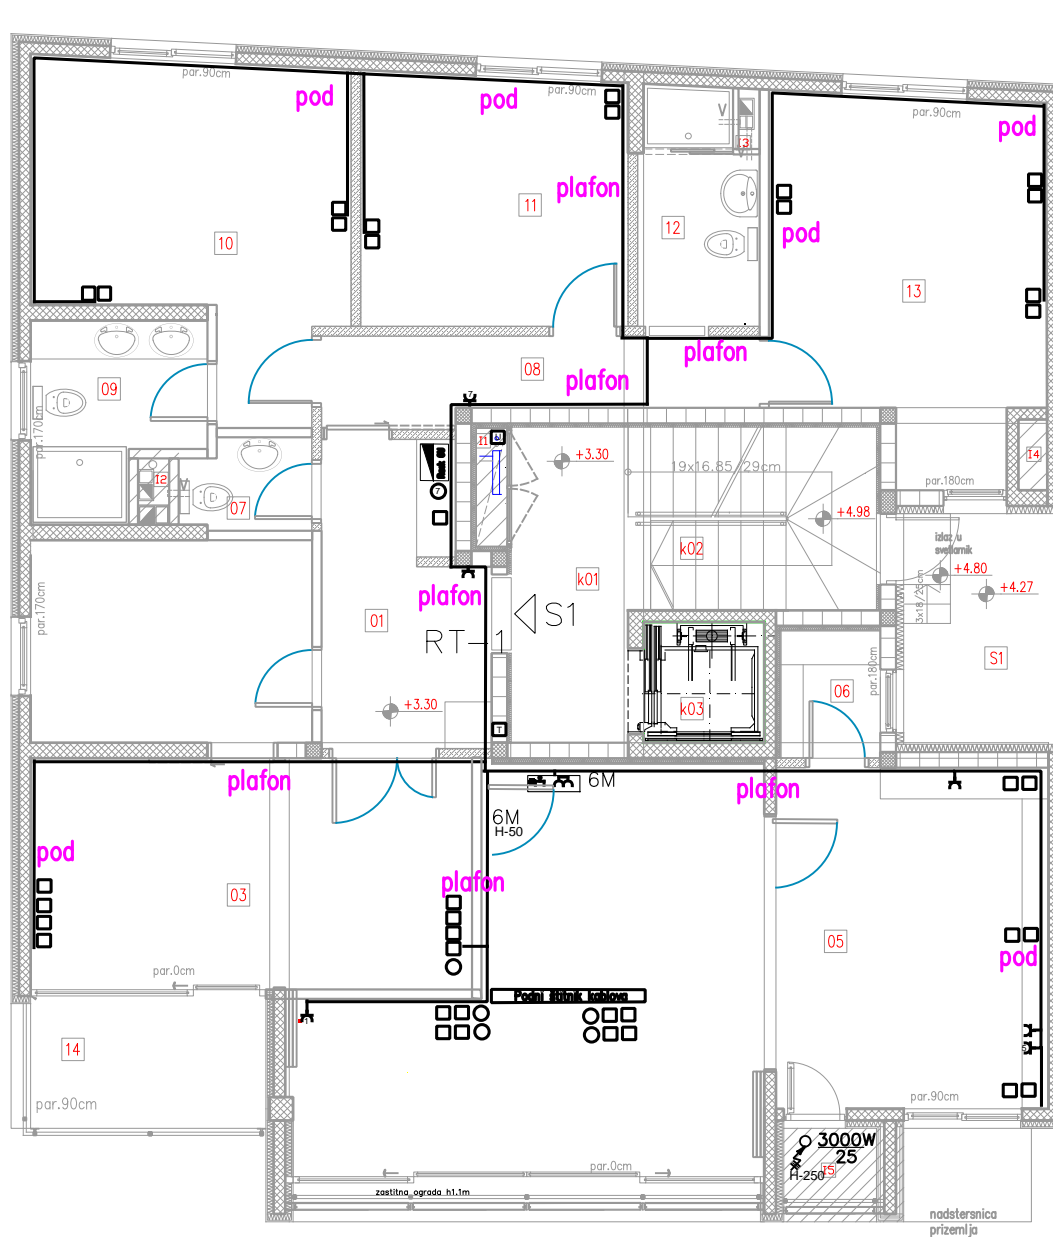

Šema umrežavanja stana na I spratu

- Mrežna utičnica RJ45 Cat6
- Nastavak strujne instalacije od najbliže zidne utičnice do navedenog mesta
- ▽ Rack case 9U
- pod/plafon Pozicija kablova na zidu
- ▣ Medjusratni prolaz za UPLINK
- ▣ Medjusratni prolaz za Telefonske instalacije

Ukupno 37 spratnih instalacija,
Biće dostavljeni korišćen rek-orman
Kategorija mreže Cat6,
Za uplinkove koristiti shielded kablove zbog
blizine strujnih instalacija